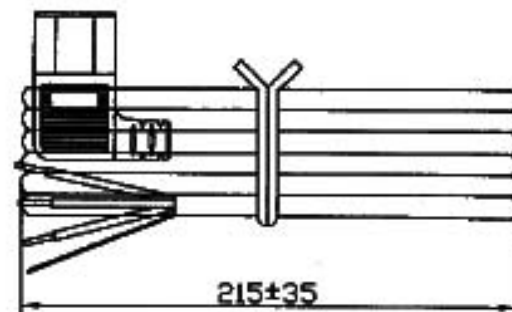

MARKING:

1-SHENG IS-15	10A 125V 1250W E55943 LL41230
------------------	-------------------------------------

RoHS
compliant

No	品名規格	數量	料號
1	KPR-14黃銅銅片	3pcs	BBB14000
2	IS14內模套	1set	MI014000
3	PVC45P(SA87, IS15)	22g	RPP04512
4	扎帶(黑色,6寸)	1pcs	KBB10006

JACKET COLOR: BLACK

配線顏色：線材印字：

E-GREEN

L-BLACK

N-WHITE

1-SHENG (UL) E88265-C SJT SHIELDED 75°C 18AWG×3C VW-1

CSA TYPE LL81924 SJT SHIELDED 60°C 18AWG×3C FT2

1. 內外包裝袋及外箱需貼RoHS辨識標籤。
2. 80PCS裝一箱,材積為1.5'x80x22.6x23.6.
3. 外箱不可有繪勝LOGO.

客戶: ASSMANN 客戶料號: AK500-RA-5-3-R

UNLESS OTHERWISE SPECIFIED TOLERANCE		
0.0	±1.0	
0.0	±0.3	
0.0	±0.3	
SCALE: AS SHOWN	UNIT: mm	
DRAWN: JOE	DATE: 03/15/08	DRAWN NAME: POWER CORD
CHECKED: <i>Real</i>	DATE: 03/15/08	
APPROVED: <i>Mark</i>	DATE: 03/15/08	PRODUCT NO: AK500-RA-5-3-R
DATE: 03/10/06	REV: C	FILE NAME: